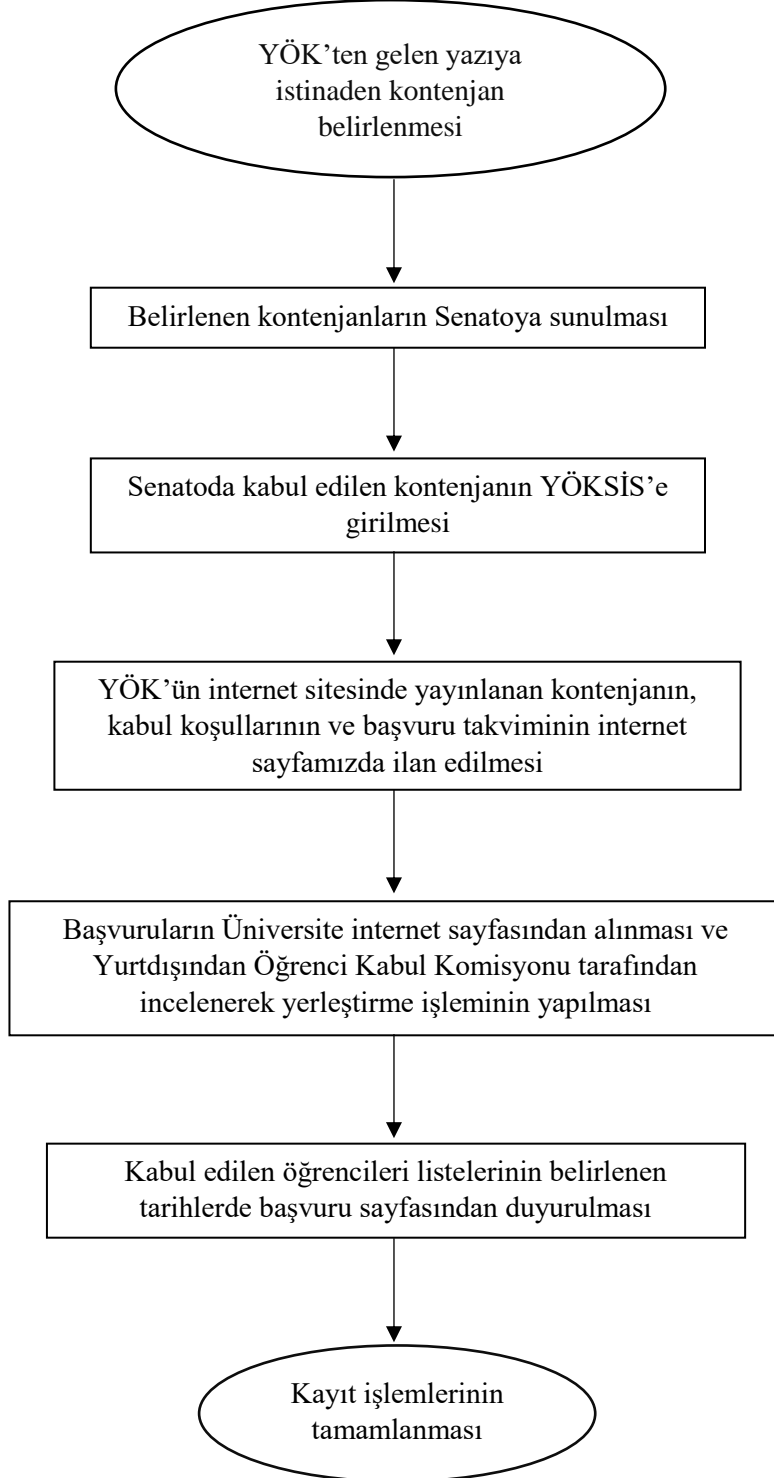

GAZİ ÜNİVERSİTESİ
ÖĞRENCİ İŞLERİ DAİRESİ BAŞKANLIĞI
YURT DIŞINDAN ÖĞRENCİ KABUL İŞLEMLERİ
İŞ AKIŞ ŞEMASI