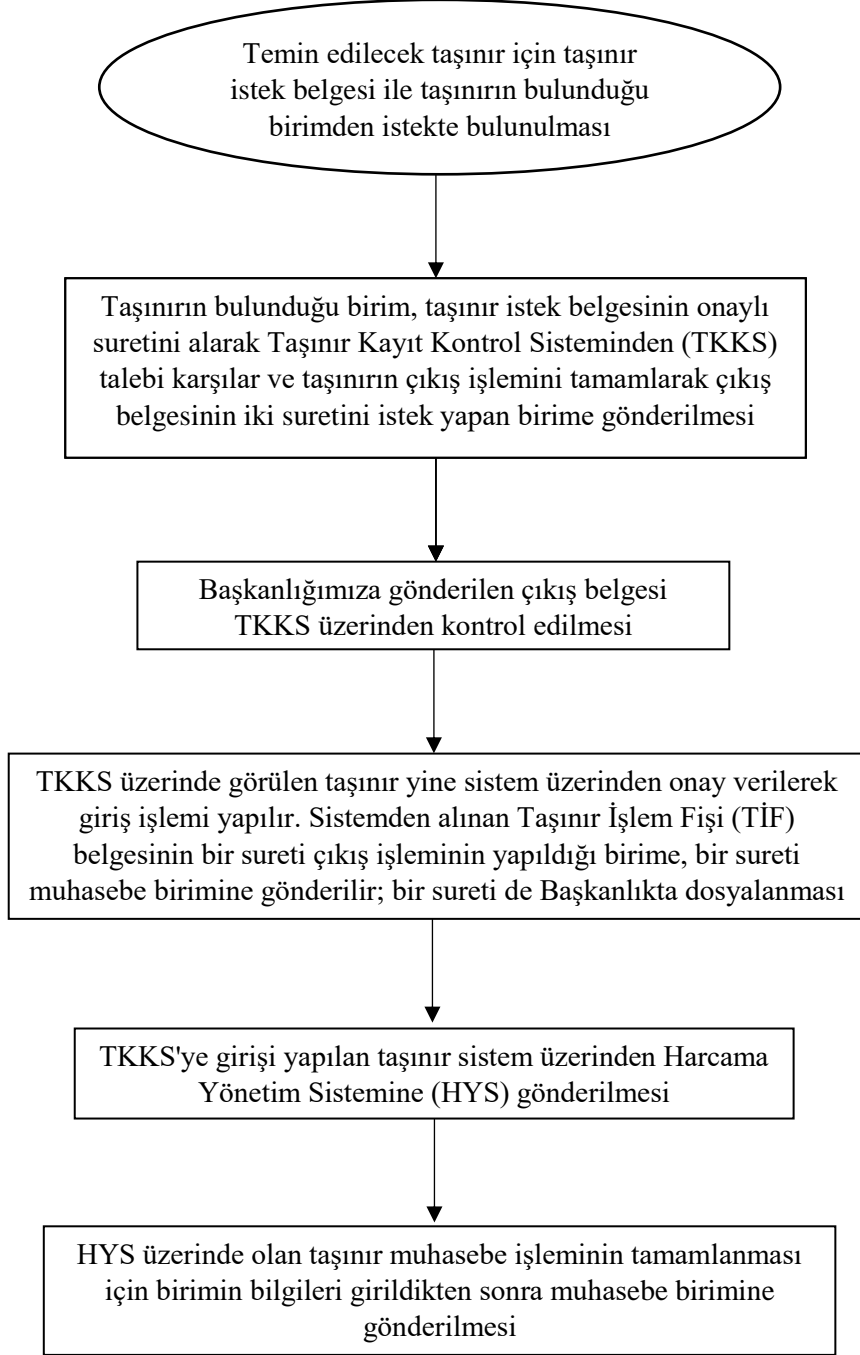

GAZİ ÜNİVERSİTESİ
ÖĞRENCİ İŞLERİ DAİRESİ BAŞKANLIĞI
DEVİR YOLUYLA TAŞINIR GİRİŞ İŞLEMLERİ
İŞ AKIŞ ŞEMASI