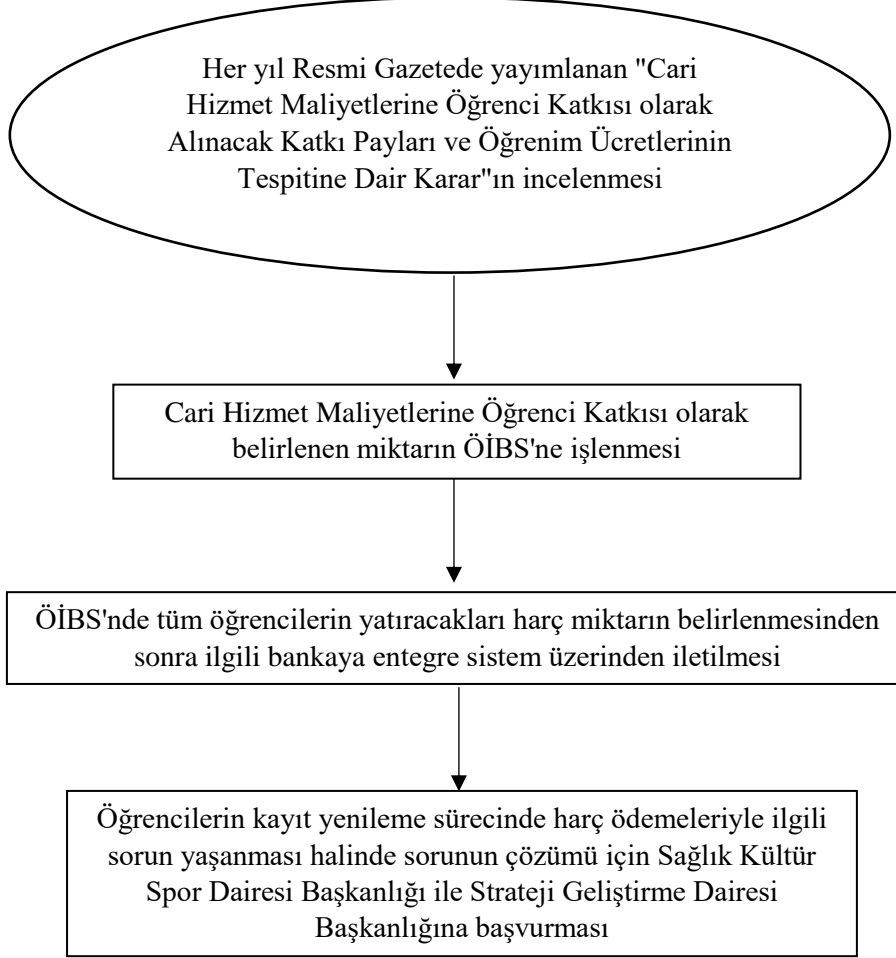

GAZİ ÜNİVERSİTESİ
ÖĞRENCİ İŞLERİ DAİRESİ BAŞKANLIĞI
KATKI PAYI/ ÖĞRENİM ÜCRETİ
İŞ AKIŞ ŞEMASI