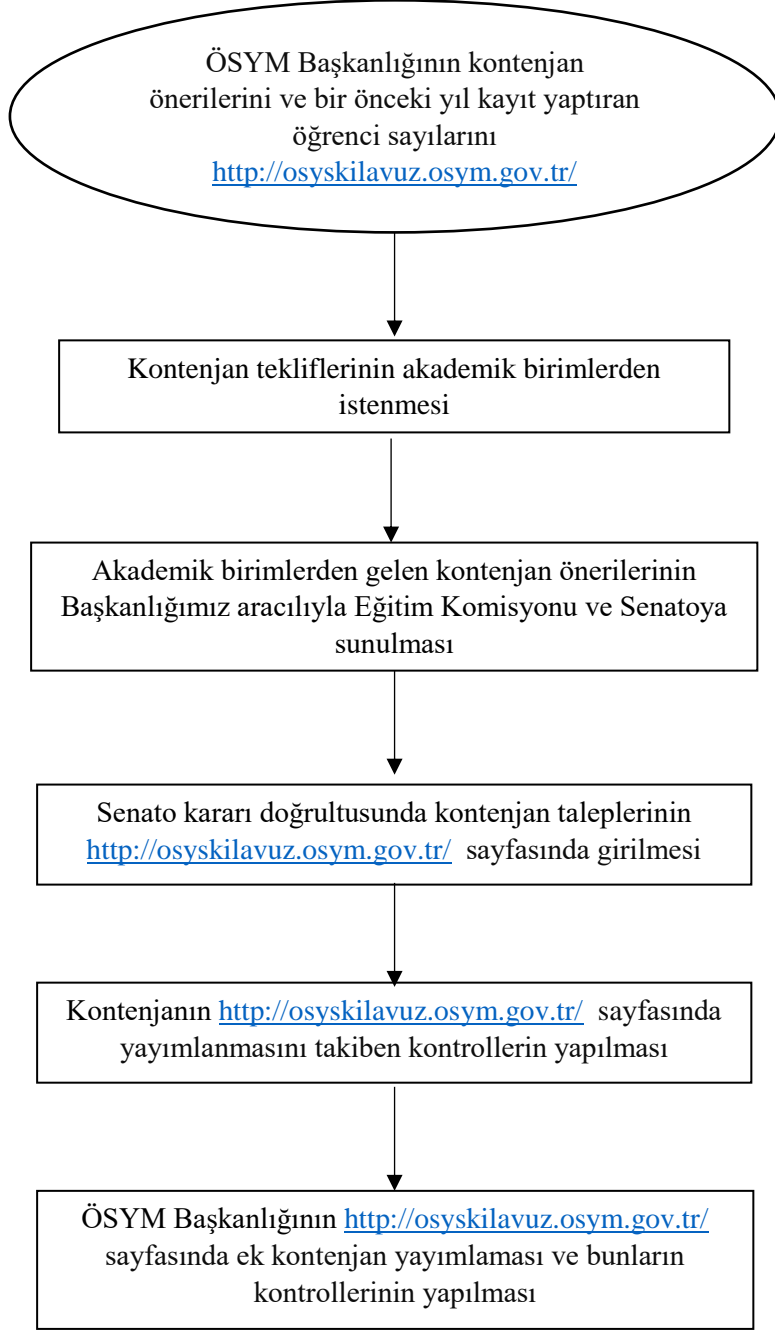

GAZİ ÜNİVERSİTESİ
ÖĞRENCİ İŞLERİ DAİRESİ BAŞKANLIĞI
ÖSYS KONTENJANININ BELİRLENMESİ
İŞ AKIŞ ŞEMASI